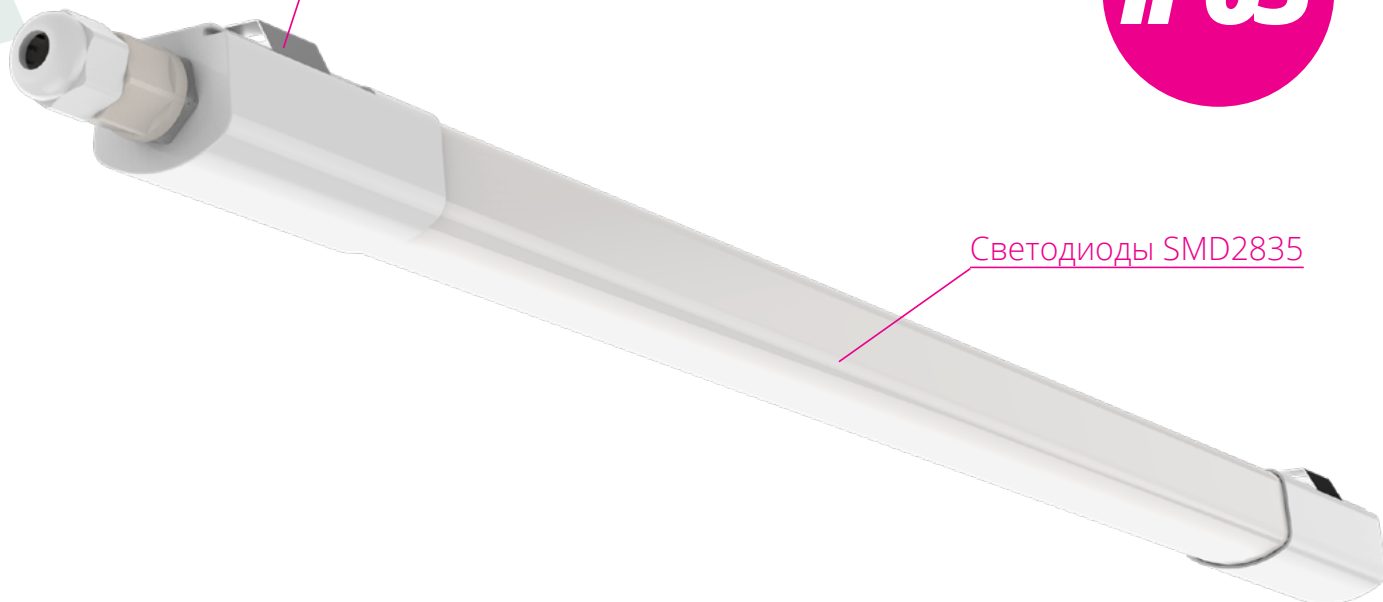

Простой и удобный монтаж

Светодиоды SMD2835

Номинальная мощность

36Вт

Цветовая температура

4000K/6500K

Светильник светодиодный ДСП предназначен для внутреннего освещения общественных зданий, промышленных и сельскохозяйственных комплексов, складских помещений, автостоянок, гаражей, подвальных помещений, подъездов, лестниц, коридоров, банных комплексов за исключением помещений саун, парилок и т.п.

Светильник ДСП можно использовать для наружного освещения, при условии, что светильник устанавливается под навесом.

Штрих-код	Код для заказа	Артикул	Мощность Вт	Цветовая температура, К	Световой поток, Лм	Габаритные размеры, мм	Вес, кг	Упаковка, шт.
4895205033894	5033894	ДСП-2001 36W 4000K 230V IP65	36	4000	2900	1200x39x32	0,256	1/20
4895205033917	5033917	ДСП-2002 36W 6500K 230V IP65	36	6500	2900	1200x39x32	0,256	1/20