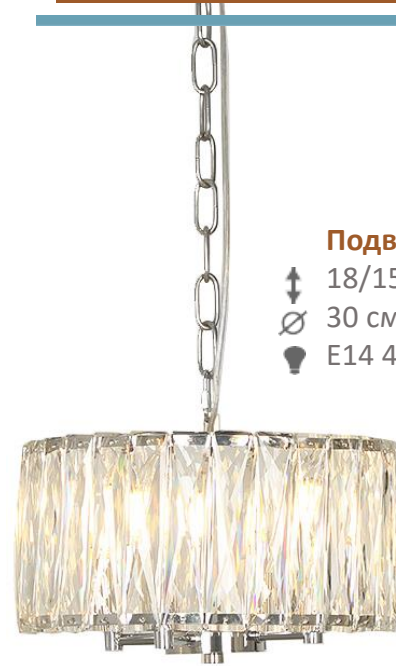

ELIZABETH COLLECTION

СЕРИЯ 10120

Подвес 10124/С

↑↓ 18/150 см
∅ 30 см
💡 E14 4*60W

Подвес 10124/С gold

↑↓ 18/150 см
∅ 30 см
💡 E14 4*60W

Коллекция **ELIZABETH** (серия 10120) расширилась новыми изысканными моделями, каждая из которых разработана с учётом современного дизайна и функциональности.

- **Подвес 10124/С диаметром 30 см**
Компактный размер делает этот подвес идеальным для небольших помещений, таких как ванные комнаты, кухни или зоны над барной стойкой. Универсальный дизайн позволяет использовать светильник как стильный акцент в различных интерьерах.

Бра 10125/A
new

↔ 13 см
↑↓ 51 см
↗ 9 см
💡 G9 5*25W

Бра 10125/A
new gold

↔ 13 см
↑↓ 51 см
↗ 9 см
💡 G9 5*25W

Коллекция ELIZABETH (серия 10120) расширилась новыми изысканными моделями, каждая из которых разработана с учётом современного дизайна и функциональности.

- Обновлённая модель бра 10125/A

В конструкции использован новый подход: металлический каркас с закреплённым хрусталём одевается на бра и фиксируется на настенном основании.