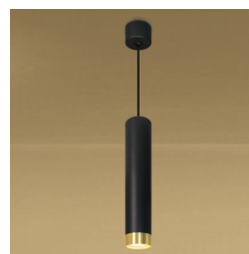

НОВИНКА

РЕТІТЕ

СВЕТИЛЬНИКИ ДЕКОРАТИВНЫЕ ПОД ЛАМПУ MR11 С ЦОКОЛЕМ GU10

Светильники серии **Petite** станут отличным дополнением для любого пространства благодаря своему компактному размеру и современному дизайну. Направленное освещение подчеркнет тонкости интерьера, сделав яркий акцент на детали. Все модели выполнены из высококачественного алюминия и имеют гладкое матовое покрытие. Оснащены патронами под лампу **MR11** с цоколем **GU10**.

 Чёрный матовый/золото  Гладкая поверхность

IP20

УХЛ4

+1..+45°C

II класс
защиты

~220-240В/
50 Гц

2 года

Серия	WSL-GU10
Артикул	WSL-MR11/W15BG
Тип монтажа	накладной
Цоколь	GU10
Тип лампы	MR11
Мак мощность, Вт	2x50
Размеры, мм	D40x180x65

Серия	WSL-GU10
Артикул	WSL-MR11/S15BG
Тип монтажа	накладной
Цоколь	GU10
Тип лампы	MR11
Мак мощность, Вт	50
Размеры, мм	D40x165

Серия	WSL-GU10
Артикул	WSL-MR11/15BG
Тип монтажа	накладной
Цоколь	GU10
Тип лампы	MR11
Мак мощность, Вт	50
Размеры, мм	D40x100

Серия	WTL-15
Артикул	WTL-MR11/15BG
Тип монтажа	в шинопровод
Цоколь	GU10
Тип лампы	MR11
Мак мощность, Вт	50
Размеры, мм	D40x165x84

Серия	WSL-GU10
Артикул	WSL-MR11/P15BG
Тип монтажа	подвесной
Цоколь	GU10
Тип лампы	MR11
Мак мощность, Вт	50
Длина подвеса	1 м (регулируемая)
Размеры, мм	D40x230