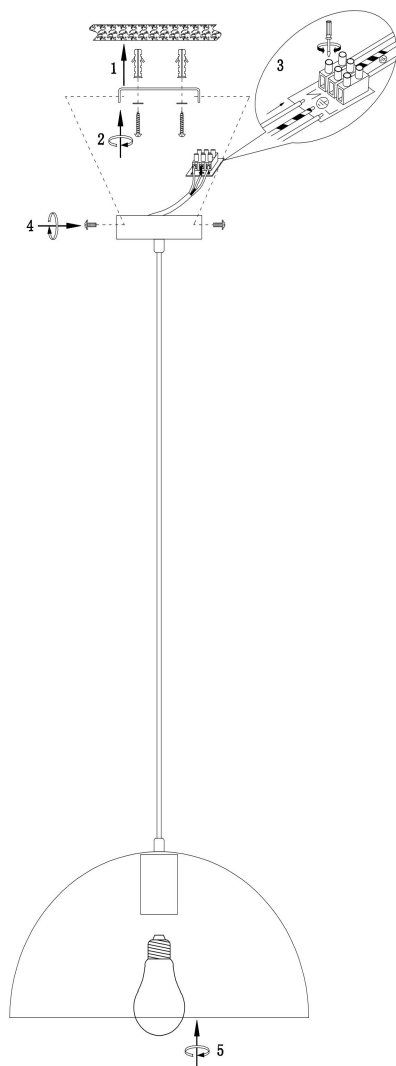

freya

Инструкция FR5218PL-01B1

1xE27 60W

Модель: FR5218PL-01B1
Коллекция: Modern
Серия: Eleon
Подвесной светильник