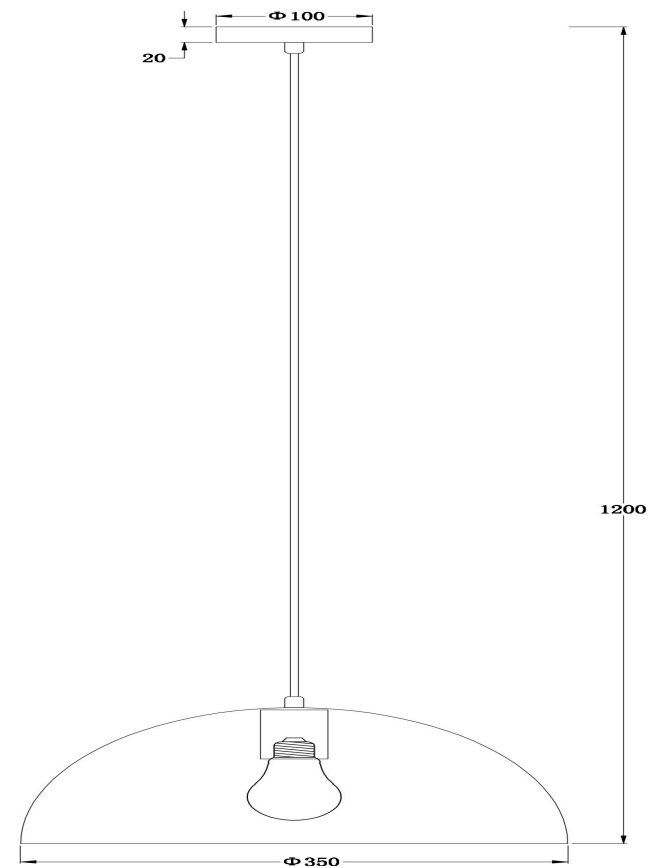

freya

Инструкция FR5218PL-01B1

1xE27 60W

Модель: FR5218PL-01B1
Коллекция: Modern
Серия: Eleon
Подвесной светильник