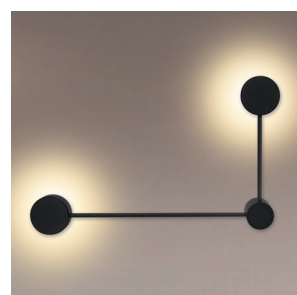

● Чёрный матовый корпус.

Серия	WSL-GX53
Артикул	WSL-GX53/13E
Тип монтажа	Накладной
Цоколь	GX53
Мах мощность, Вт	2x20
Размеры, мм	330x330x65
Размеры плафона	D85x26

Серия	WSL-GX53
Артикул	WSL-GX53/13-L
Тип монтажа	Накладной
Цоколь	GX53
Мах мощность, Вт	2x20
Размеры, мм	525x330x65
Размеры плафона, мм	D85x26

Серия	WSL-GX53
Артикул	WSL-GX53/13LG
Тип монтажа	Накладной
Цоколь	GX53
Мах мощность, Вт	20
Размеры, мм	525x85x65
Размеры плафона	D85x26

Серия	WSL-GX53
Артикул	WSL-GX53/13-R
Тип монтажа	Накладной
Цоколь	GX53
Мах мощность, Вт	2x20
Размеры, мм	525x330x65
Размеры плафона	D85x26