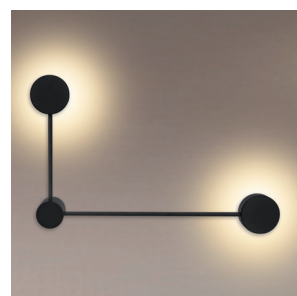

2 года

Светильники серии **Molecule** — стильное решение для создания уютной подсветки в выбранной зоне. Возможность создавать различные комбинации позволяет адаптировать их под любой интерьер. Все модели выполнены из качественного алюминия и оснащены термостойким цоколем под светодиодные лампы **GX53**.

● Чёрный матовый корпус.

Серия	WSL-GX53
Артикул	WSL-GX53/13E
Тип монтажа	Накладной
Цоколь	GX53
Мах мощность, Вт	2x20
Размеры, мм	330x330x65
Размеры плафона	D85x26

Серия	WSL-GX53
Артикул	WSL-GX53/13-L
Тип монтажа	Накладной
Цоколь	GX53
Мах мощность, Вт	2x20
Размеры, мм	525x330x65
Размеры плафона, мм	D85x26

Серия	WSL-GX53
Артикул	WSL-GX53/13ST
Тип монтажа	Накладной
Цоколь	GX53
Мах мощность, Вт	20
Размеры, мм	330x85x65
Размеры плафона	D85x26

Электротехнические и светотехнические характеристики будут зависеть от применяемых ламп. Рекомендуем использовать с лампами TM WOLTA® www.wolta.ru. Контактный телефон: +7 (495) 532-23-23