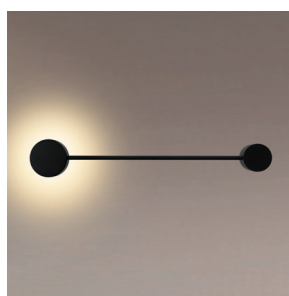

● Чёрный матовый корпус.

Серия	WSL-GX53
Артикул	WSL-GX53/13E
Тип монтажа	Накладной
Цоколь	GX53
Мах мощность, Вт	2x20
Размеры, мм	330x330x65
Размеры плафона	D85x26

Серия	WSL-GX53
Артикул	WSL-GX53/13-L
Тип монтажа	Накладной
Цоколь	GX53
Мах мощность, Вт	2x20
Размеры, мм	525x330x65
Размеры плафона, мм	D85x26