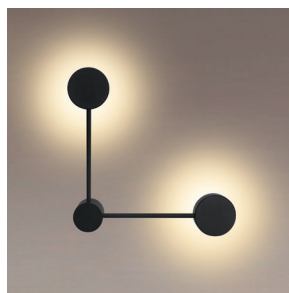

● Чёрный матовый корпус.

Серия	WSL-GX53
Артикул	WSL-GX53/13E
Тип монтажа	Накладной
Цоколь	GX53
Мах мощность, Вт	2x20
Размеры, мм	330x330x65
Размеры плафона	D85x26

Серия	WSL-GX53
Артикул	WSL-GX53/13-L
Тип монтажа	Накладной
Цоколь	GX53
Мах мощность, Вт	2x20
Размеры, мм	525x330x65
Размеры плафона, мм	D85x26