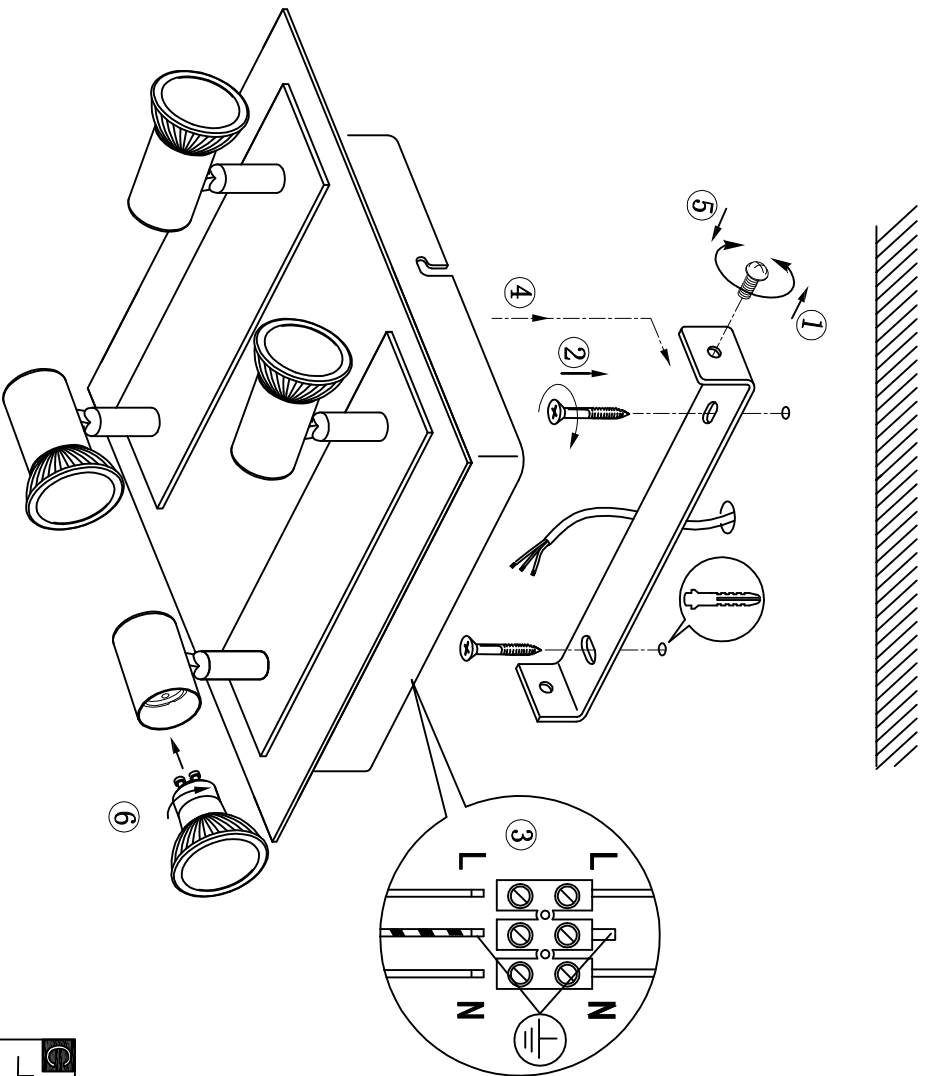

B

BLA90916

A5印制

		<b>东莞东进照明有限公司</b>		名称 罗特洛四头射灯	
校对		货号	90916(2010-231C)		
绘图	谢安华	通用	20869 30516		
审核		版本	V:		
批准		日期	20100707		