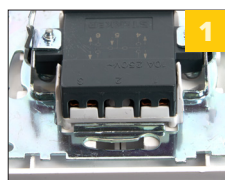

СЕРИЯ КАТРИН, ВЫКЛЮЧАТЕЛИ ЦВЕТ ГРАФИТ

STEKKER
НАДЕЖНЫЙ ЭЛЕКТРОМОНТАЖ

GLS

[Серия на сайте](#)

механизм GLS10-7110-06 арт. 49416
рамка GFR00-7001-05 арт. 39518

ВЫКЛЮЧАТЕЛИ

GLS10-7103-06/49410

GLS10-7104-06/49411

Латунная контактная группа

Не поддерживающий горение внутренний блок

УФ - стойкий пластик

Прочный гальванизированный суппорт

Модель	GLS10-7103-06	GLS10-7101-06	GLS10-7105-06	GLS10-7110-06	GLS10-7104-06	GLS10-7102-06	GLS10-7107-06	GLS10-7108-06	GLS10-7106-06
Артикул	49410	49408	49412	49416	49411	49409	49414	49415	49413
Механизм	Выключатель 1-клавишный	Выключатель 1-клавишный с индикатором	Переключатель 1-клавишный	Переключатель перекрестный 1-клавишный	Выключатель 2-клавишный	Выключатель 2-клавишный с индикатором	Переключатель 2-клавишный	Выключатель 3-клавишный	Выключатель диммирующий