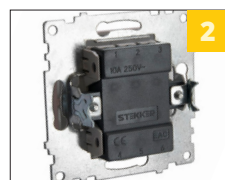

СЕРИЯ КАТРИН, ВЫКЛЮЧАТЕЛИ ЦВЕТ ГРАФИТ

STEKKER
НАДЕЖНЫЙ ЭЛЕКТРОМОНТАЖ

GLS

[Серия на сайте](#)

механизм GLS10-7110-06 арт. 49416
рамка GFR00-7001-05 арт. 39518

ВЫКЛЮЧАТЕЛИ

GLS10-7103-06/49410

GLS10-7104-06/49411

Латунная контактная группа

Не поддерживающий горение внутренний блок

УФ - стойкий пластик

Прочный гальванизированный суппорт

Модель	GLS10-7103-06	GLS10-7101-06	GLS10-7105-06	GLS10-7110-06	GLS10-7104-06	GLS10-7102-06	GLS10-7107-06	GLS10-7108-06	GLS10-7106-06
Артикул	49410	49408	49412	49416	49411	49409	49414	49415	49413
Механизм	Выключатель 1-клавишный	Выключатель 1-клавишный с индикатором	Переключатель 1-клавишный	Переключатель перекрестный 1-клавишный	Выключатель 2-клавишный	Выключатель 2-клавишный с индикатором	Переключатель 2-клавишный	Выключатель 3-клавишный	Выключатель диммирующий