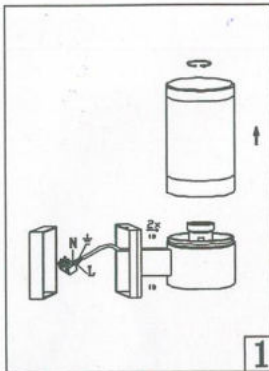

① N	② L	③	④
blauw	bruin	geel-groen	
bleu	blun	jaune-vert	
blue	brown	yellow-green	
blau	braun	gel-grun	
azul	marron	amarillo-verde	
azul	castanho	amarello-verde	
azzurro	bruno	giallo-verde	
bla	brun	gul-grun	
kek	barna	zluta-zelena	
modra	hneda	zolty-zielony	
niebieski	brazowy	zolty-zielony	

220-240V AC 50Hz
E27 MAX: 60 W

5