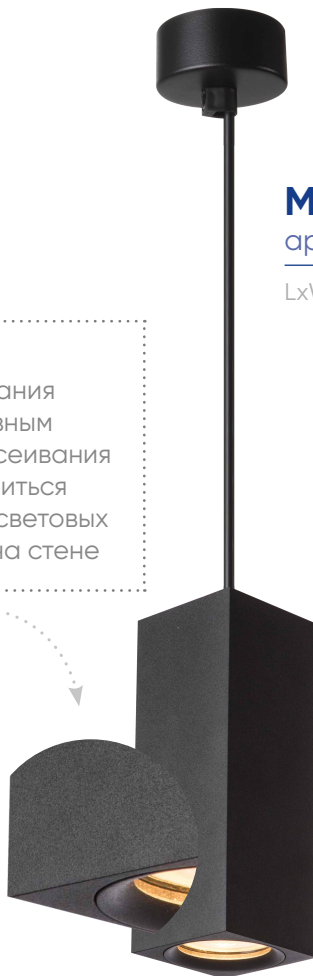

# Светильники серии QUAD

# Feron

Материал: алюминий

GU10

35W

230V

**ML1748**

арт. 48432

За счет использования ламп с разным углом рассеивания можно добиться красивых световых рисунков на стене

**ML1748**

арт. 48431

LxWxH,mm (60X60)

Прочный и лёгкий алюминиевый корпус

**ML1740**

арт. 48427-48428

LxWxH,mm (85X60X145)

**ML1730**

арт. 48429-48430

LxWxH,mm (85X60X75)

Настенные светильники Feron предназначены для общего и акцентного освещения в жилых помещениях. Компактный размер и лаконичный дизайн светильников позволяют органично вписать их в любой интерьер, сделав акцент на самом важном.