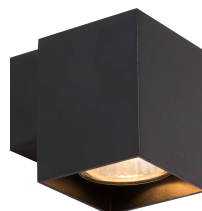

# Feron

Материал: алюминий

GU10

35W

230V

**ML1748**

арт. 48432

За счет использования ламп с разным углом рассеивания можно добиться красивых световых рисунков на стене

**ML1748**

арт. 48431

LxWxH,mm (60X60)

Прочный и лёгкий алюминиевый корпус

**ML1740**

арт. 48427-48428

LxWxH,mm (85X60X145)

**ML1730**

арт. 48429-48430

LxWxH,mm (85X60X75)

Настенные светильники Feron предназначены для общего и акцентного освещения в жилых помещениях. Компактный размер и лаконичный дизайн светильников позволяют органично вписать их в любой интерьер, сделав акцент на самом важном.