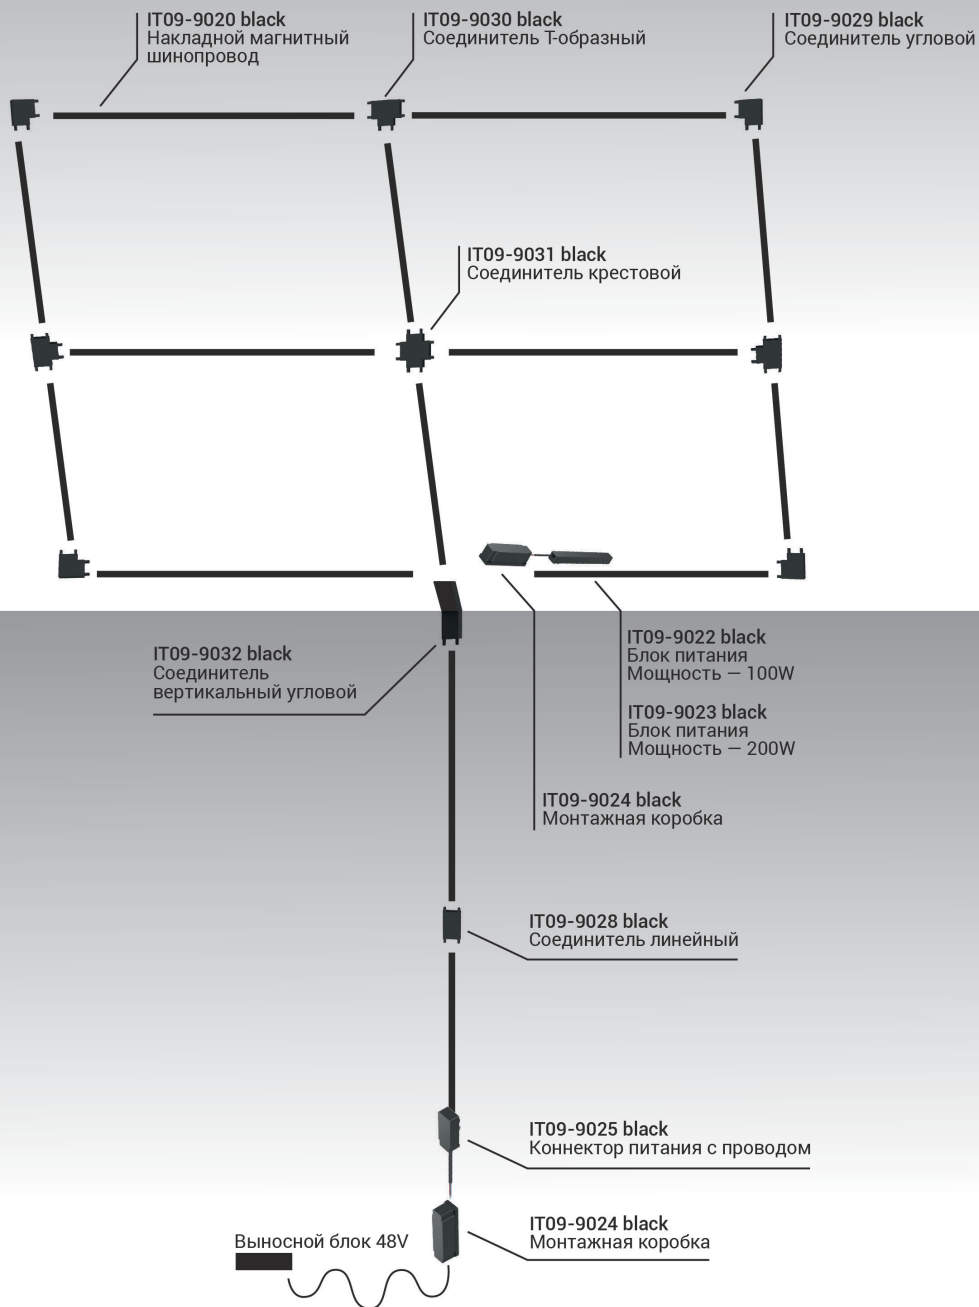

АРТИКУЛ

IT09-9015 black 3000K

VITALLINE

Описание:

Линейный поворотный
светильник для магнитной
трековой системы KREATOR

Светильник

Материал	алюминий
Цвет	черный

Рассеиватель

Приложение

Степень влагозащиты	IP 20	Область применения	Внутри помещений
Диапазон температуры	от -20° до 50°	Применение	Магнитная трековая система KREATOR

Схема монтажа

СХЕМА МОНТАЖА НАКЛАДНОГО ШИНОПРОВОДА СИСТЕМЫ KREATOR 48V

СХЕМА МОНТАЖА ВСТРАИВАЕМОГО ШИНОПРОВОДА СИСТЕМЫ KREATOR 48V