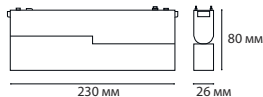

АРТИКУЛ

IT09-9015 black 3000K

VITALLINE