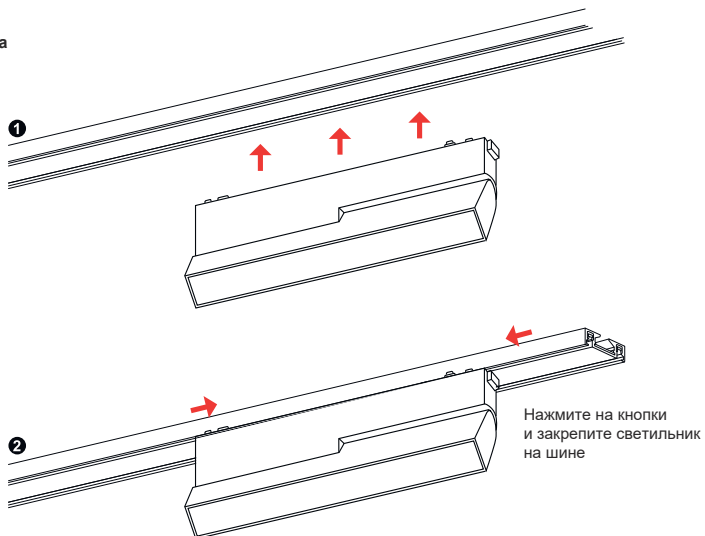

Приложение

Степень влагозащиты	IP 20	Область применения	Внутри помещений
Диапазон температуры	от -20° до 50°	Применение	Магнитная трековая система KREATOR

Схема монтажа

СХЕМА МОНТАЖА НАКЛАДНОГО ШИНОПРОВОДА СИСТЕМЫ KREATOR 48V

СХЕМА МОНТАЖА ВСТРАИВАЕМОГО ШИНОПРОВОДА СИСТЕМЫ KREATOR 48V