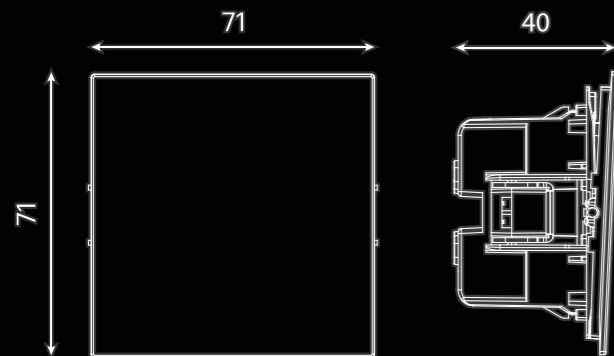

Схемы ВЫКЛЮЧАТЕЛИ

Выключатель 1-клавишный
(механизм), 10А

- белая магнолия 50428
- черный бархат 50442
- пудровый жемчуг 50472