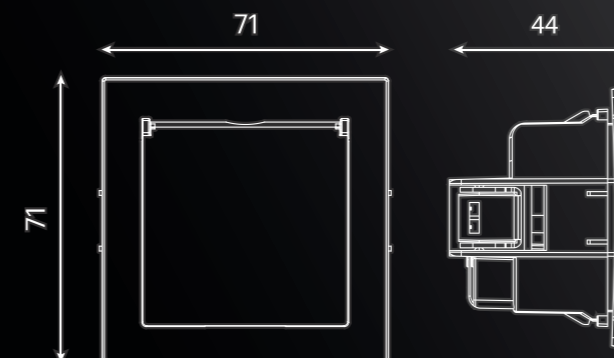

Розетка 1-местная с крышкой с защ. шторкой с/з (механизм), 16А, IP42

- белая магнолия 50441
- черный бархат 50455
- пудровый жемчуг 50485