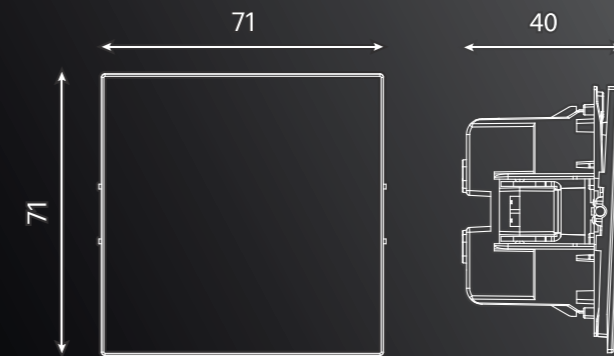

Выключатель 1-клавишный
самовозвр. (механизм), 10А

- белая магнолия 50572
- черный бархат 50574
- пудровый жемчуг 50573