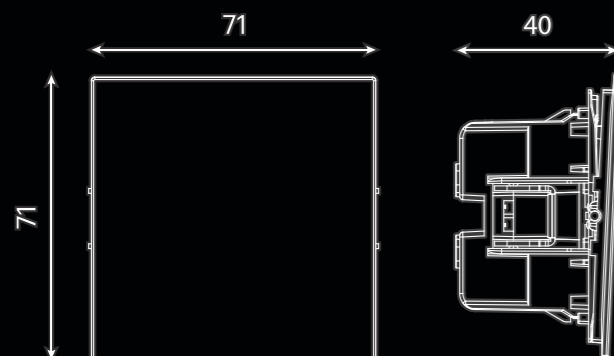

Переключатель 1-клавишный
(механизм), 10А

- белая магнолия 50433
- черный бархат 50447
- пудровый жемчуг 50477