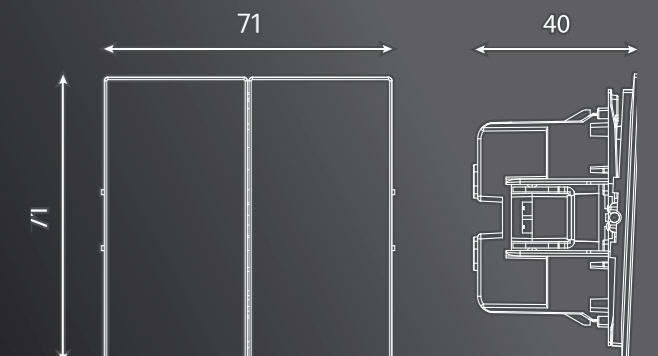

Переключатель 2-клавишный
(механизм), 10А

- белая магнолия 50434
- черный бархат 50448
- пудровый жемчуг 50478