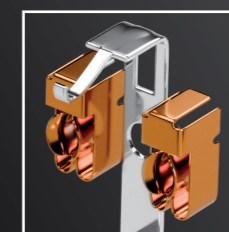

ЧЕРНЫЙ
бархат

ТЕХНОЛОГИИ

СЕРИЯ
МИЯ

Базовый цвет корпуса окрашен в основной цвет механизма. Корпус выполнен из термостойкого и прочного поликарбоната.

Винты розеток выполнены в цвет механизмов.

Идентификационная информация нанесена на заднюю часть корпуса.

Механизмы розеток оборудованы защитными шторками для дополнительной безопасности.

Контактная группа выполнена из оловянно-фосфорной бронзы.

Внутренний блок выполнен из стойкого к высоким температурам поликарбонат.