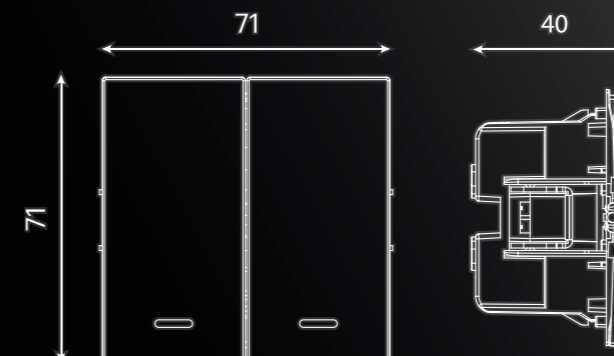

Выключатель 2-клавишный
с индикатором (механизм), 10А

- белая магнолия 50432
- черный бархат 50446
- пудровый жемчуг 50476