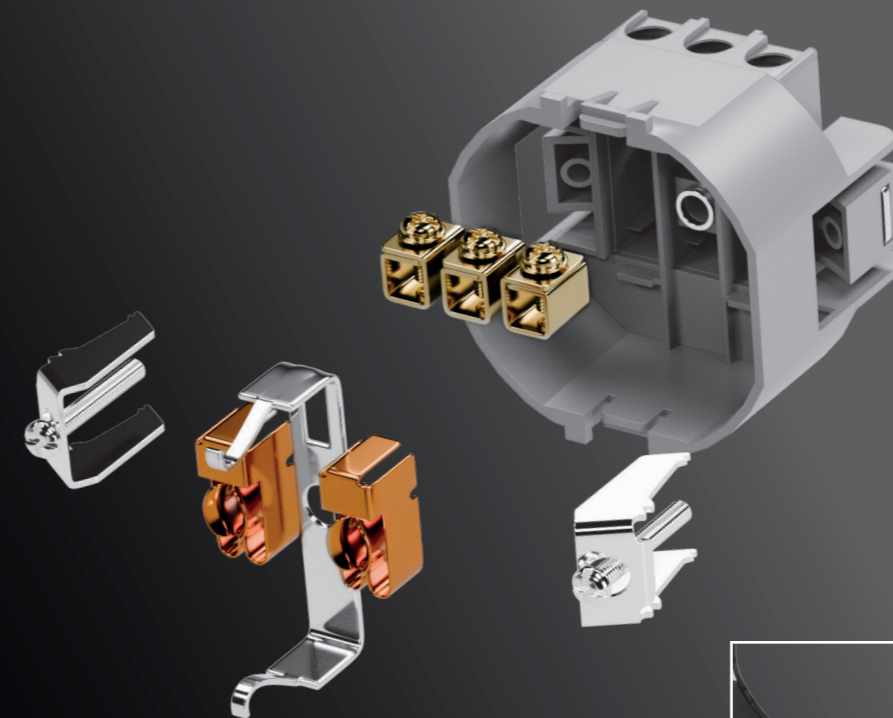

ЧЕРНЫЙ
бархат

ТЕХНОЛОГИИ

СЕРИЯ
МИЯ

Базовый цвет корпуса окрашен в основной цвет механизма. Корпус выполнен из термостойкого и прочного поликарбоната.

Винты розеток выполнены в цвет механизмов.

Идентификационная информация нанесена на заднюю часть корпуса.

Механизмы розеток оборудованы защитными шторками для дополнительной безопасности.

Контактная группа выполнена из оловянно-фосфорной бронзы.

Внутренний блок выполнен из стойкого к высоким температурам поликарбонат.