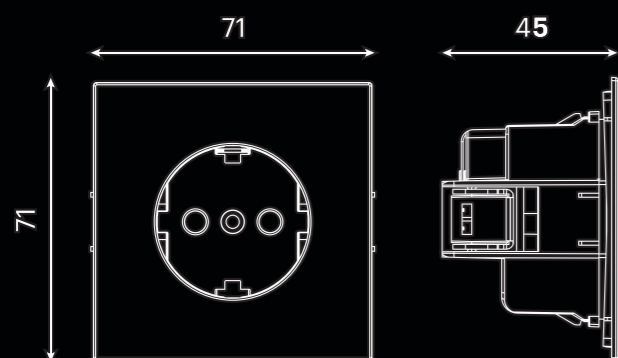

Схемы РОЗЕТКИ

СЕРИЯ
МИЯ

Розетка 1-местная с защитной шторкой с/з (механизм), 16А, IP20

- белая магнолия 50440
- черный бархат 50454
- пудровый жемчуг 50484

Розетка 1-местная с защитной шторкой б/з (механизм), 16А, IP20