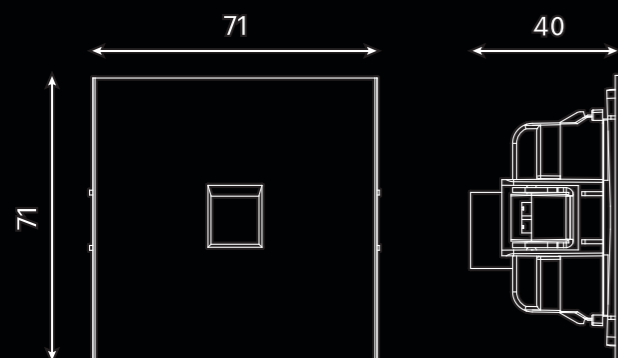

Розетка компьютерная 1-местная RJ-45 (механизм)

- белая магнолия 50436
- черный бархат 50450
- пудровый жемчуг 50480