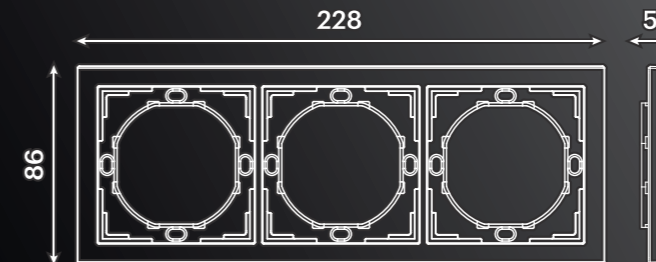

Рамка 3-местная

- белая магнолия 50458
- черный бархат 50463
- пудровый жемчуг 50488