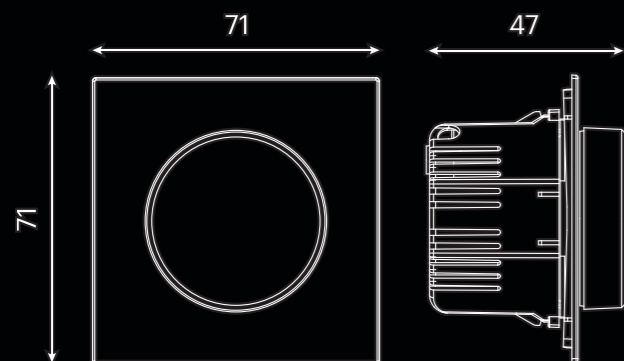

Выключатель диммирующий
(механизм), 10А

- белая магнолия 50566
- черный бархат 50568
- пудровый жемчуг 50567