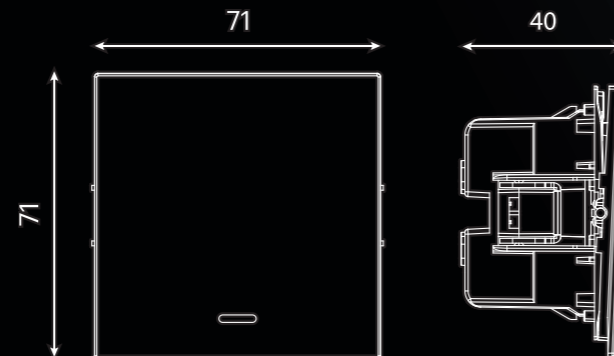

Выключатель 1-клавишный
с индикатором (механизм), 10А

- белая магнолия 50431
- черный бархат 50445
- пудровый жемчуг 50475