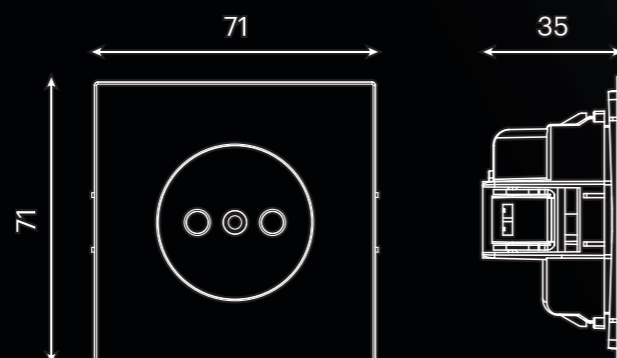

Схемы РОЗЕТКИ

СЕРИЯ
МИЯ

Розетка 1-местная с защитной шторкой с/з (механизм), 16А, IP20

- белая магнолия 50440
- черный бархат 50454
- пудровый жемчуг 50484

Розетка 1-местная с защитной шторкой б/з (механизм), 16А, IP20