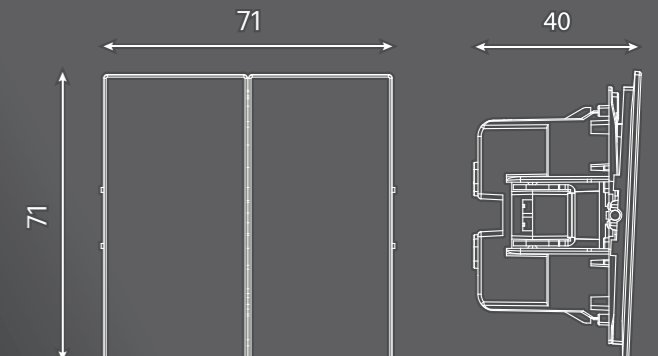

Выключатель 2-клавишный
(механизм), 10А

- белая магнолия 50429
- черный бархат 50443
- пудровый жемчуг 50473