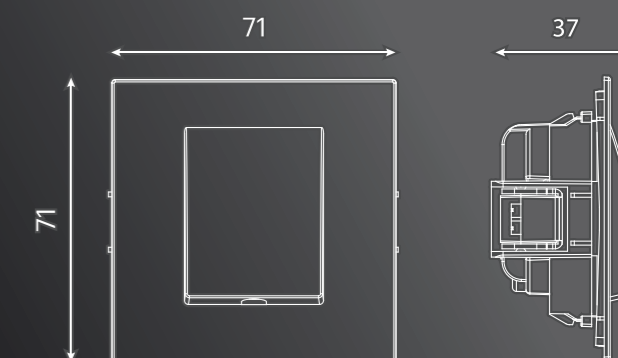

Кабельный вывод (механизм)

- белая магнолия 50466
- черный бархат 50467
- пудровый жемчуг 50468