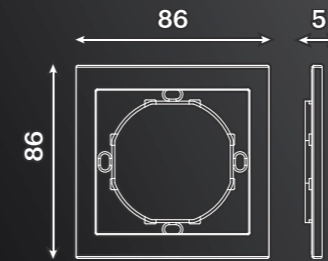

Заглушка
(механизм)

- белая магнолия 50469
- черный бархат 50470
- пудровый жемчуг 50471

Рамка 1-местная

- белая магнолия 50456
- черный бархат 50461
- пудровый жемчуг 50486

Рамка 2-местная

- белая магнолия 50457
- черный бархат 50462
- пудровый жемчуг 50487