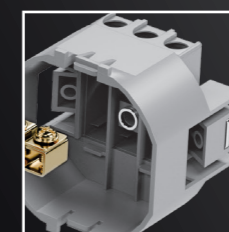

Внутренний блок выполнен из стойкого к высоким температурам поликарбонат.

5 ЛЕТ
гарантии