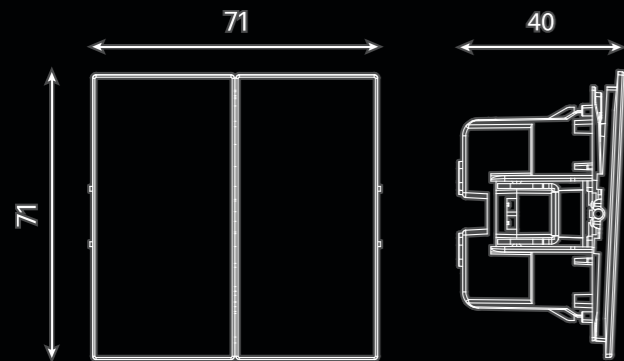

Переключатель 2-клавишный
(механизм), 10А

- белая магнолия 50434
- черный бархат 50448
- пудровый жемчуг 50478

Схемы ВЫКЛЮЧАТЕЛИ

РАМКИ

Переключатель перекрестный
2-клавишный (механизм), 10А

- белая магнолия 50788
- черный бархат 50789
- пудровый жемчуг 50790