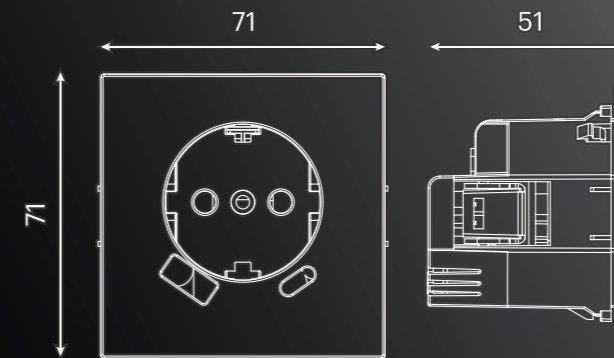

Розетка 1-местная с/ш, с/з (механизм), 16А + USB + Type C

- белая магнолия 50440
- черный бархат 50454
- пудровый жемчуг 50484