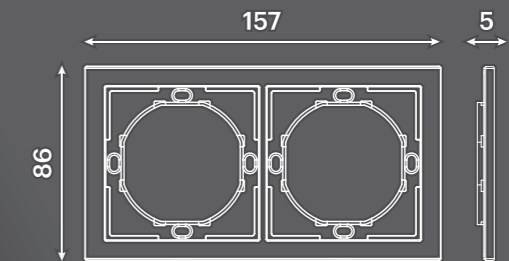

Заглушка
(механизм)

- белая магнолия 50469
- черный бархат 50470
- пудровый жемчуг 50471

Рамка 1-местная

- белая магнолия 50456
- черный бархат 50461
- пудровый жемчуг 50486

Рамка 2-местная

- белая магнолия 50457
- черный бархат 50462
- пудровый жемчуг 50487