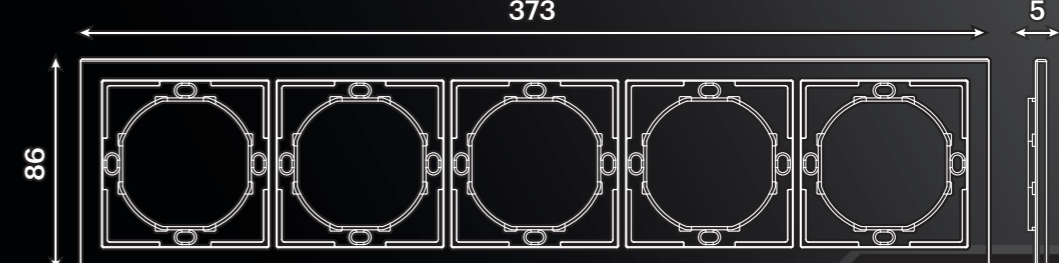

Рамка 5-местная

- белая магнолия 50460
- черный бархат 50465
- пудровый жемчуг 50490