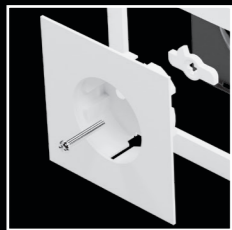

ТЕХНОЛОГИИ

СЕРИЯ
МИЯ

Базовый цвет корпуса окрашен в основной цвет механизма. Корпус выполнен из термостойкого и прочного поликарбоната.