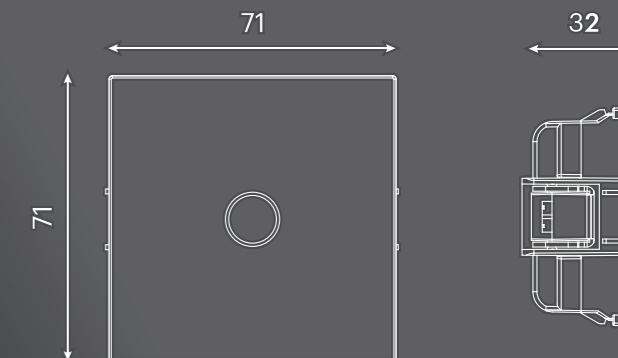

Розетка телевизионная 1-местная (механизм), 75 Ом, 5-862МГц

- белая магнолия 50435
- черный бархат 50449
- пудровый жемчуг 50479