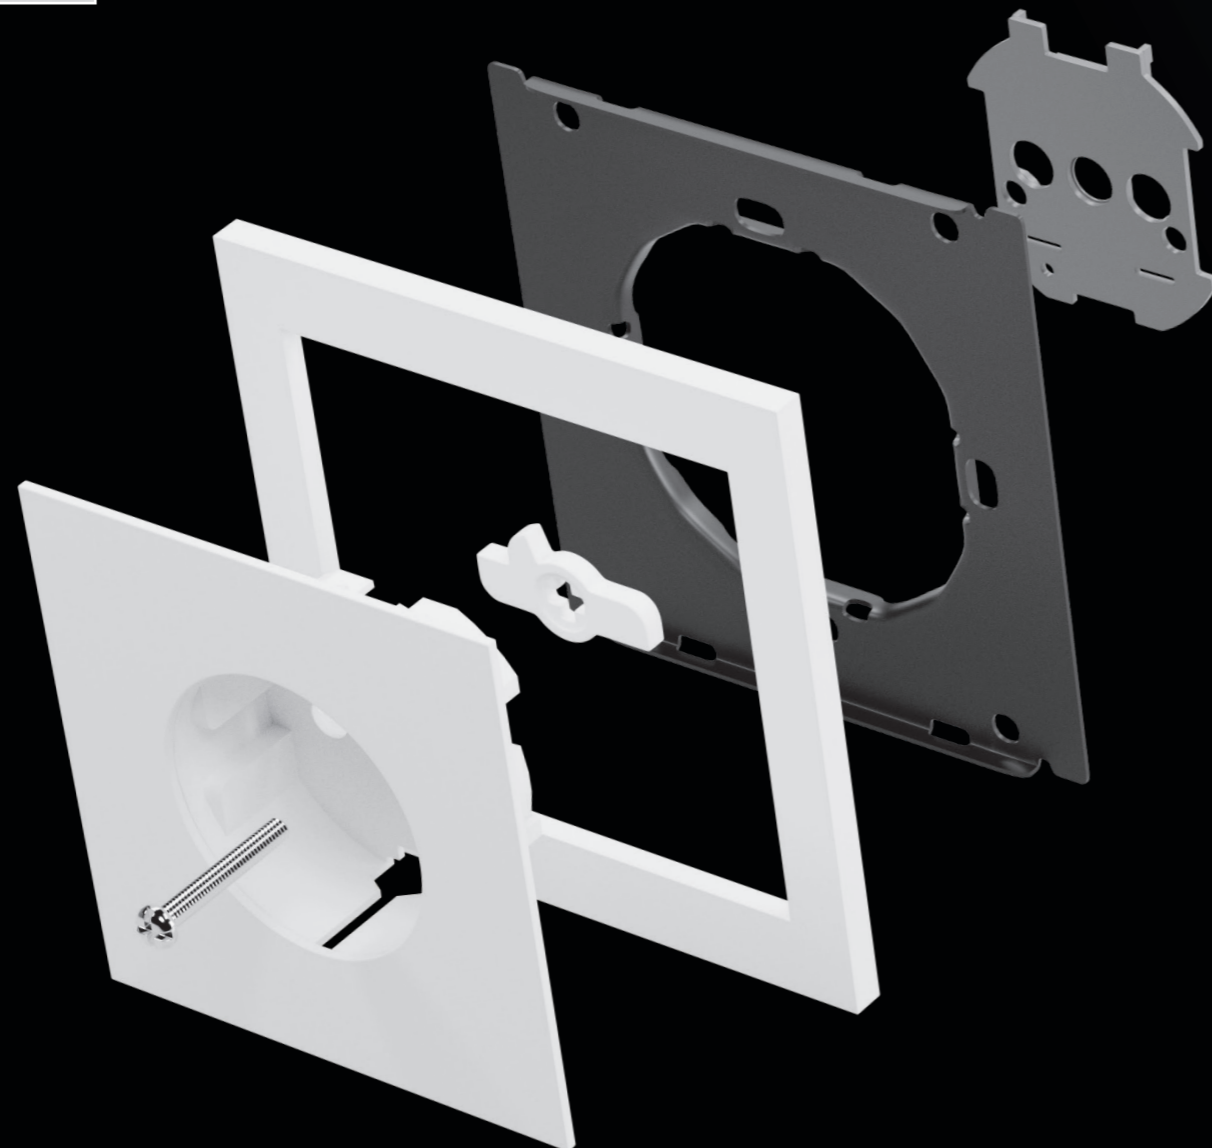

ЧЕРНЫЙ
бархат

ТЕХНОЛОГИИ

СЕРИЯ
МИЯ

Базовый цвет корпуса окрашен в основной цвет механизма. Корпус выполнен из термостойкого и прочного поликарбоната.

Винты розеток выполнены в цвет механизмов.

Идентификационная информация нанесена на заднюю часть корпуса.

Механизмы розеток оборудованы защитными шторками для дополнительной безопасности.

Контактная группа выполнена из оловянно-фосфорной бронзы.

Внутренний блок выполнен из стойкого к высоким температурам поликарбонат.