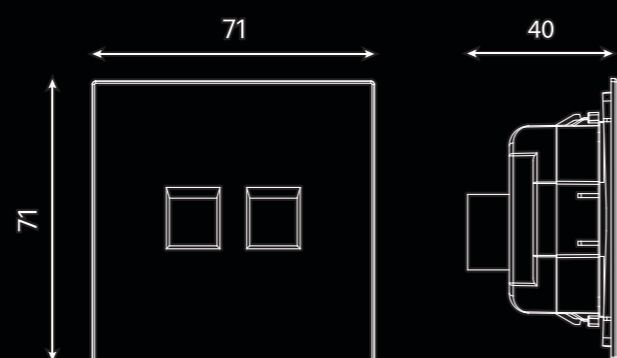

Розетка компьютерная 2-местная RJ-45 (механизм)

- белая магнолия 50437
- черный бархат 50451
- пудровый жемчуг 50481