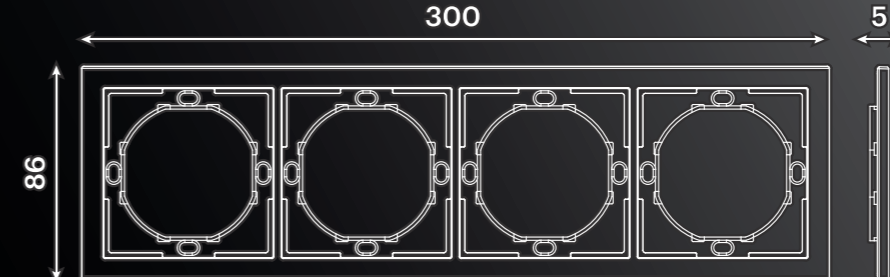

Рамка 4-местная

- белая магнолия 50459
- черный бархат 50464
- пудровый жемчуг 50489