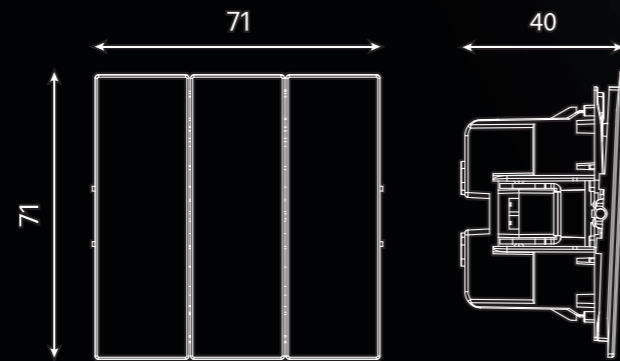

Выключатель 3-клавишный
(механизм), 10А

- белая магнолия 50430
- черный бархат 50444
- пудровый жемчуг 50474