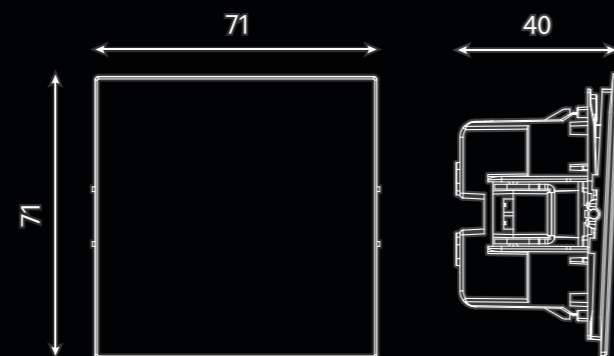

Переключатель перекрестный
1-клавишный (механизм), 10А

- белая магнолия 50569
- черный бархат 50571
- пудровый жемчуг 50570