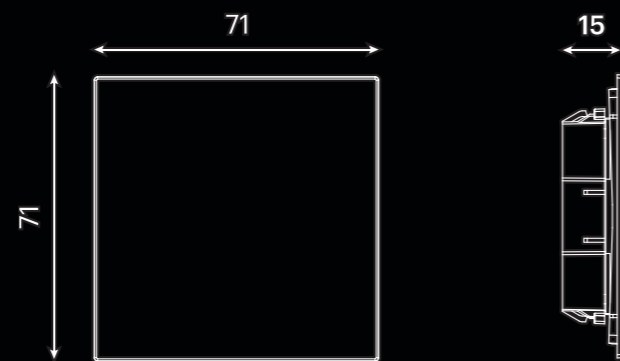

Заглушка
(механизм)

- белая магнолия 50469
- черный бархат 50470
- пудровый жемчуг 50471

Рамка 1-местная

- белая магнолия 50456
- черный бархат 50461
- пудровый жемчуг 50486

Рамка 2-местная

- белая магнолия 50457
- черный бархат 50462
- пудровый жемчуг 50487