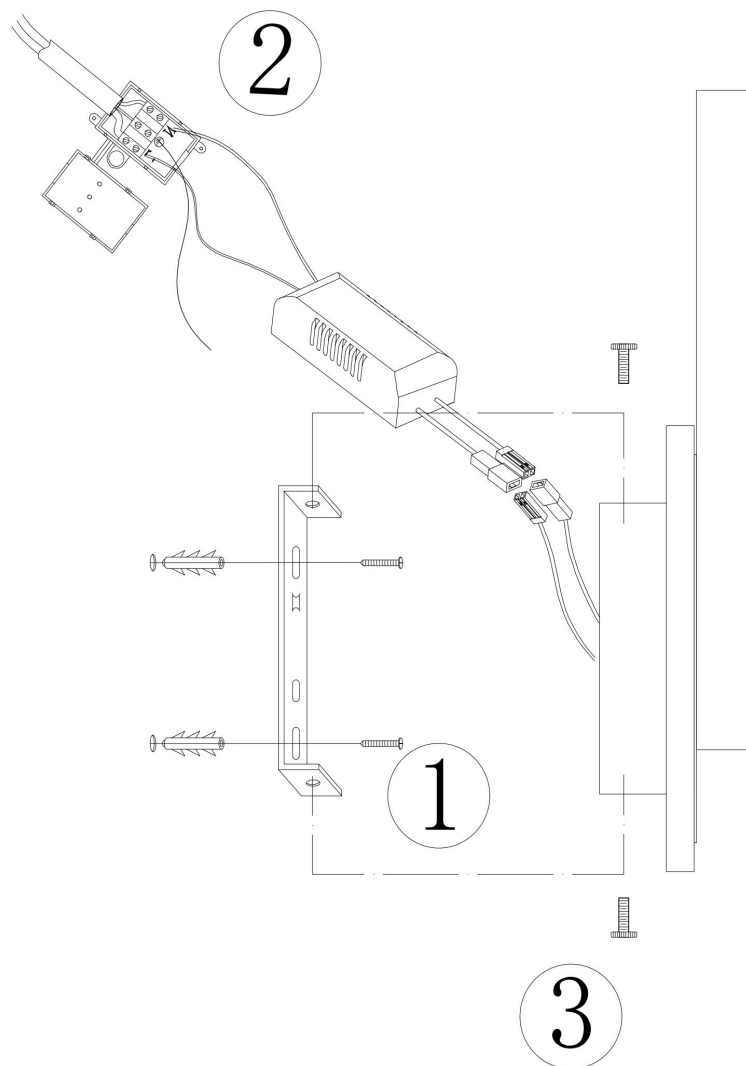

freya

Инструкция FR6197WL-L15W

MAX 15W
1 500 Lumen

Модель: FR6197WL-L15W

Коллекция: LED

Серия: Omega

Настенный светильник