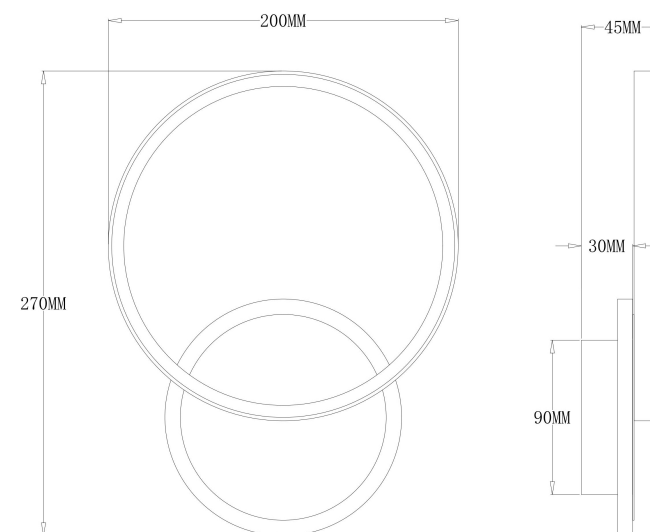

freya

Инструкция FR6197WL-L15W

MAX 15W
1 500 Lumen

Модель: FR6197WL-L15W

Коллекция: LED

Серия: Omega

Настенный светильник