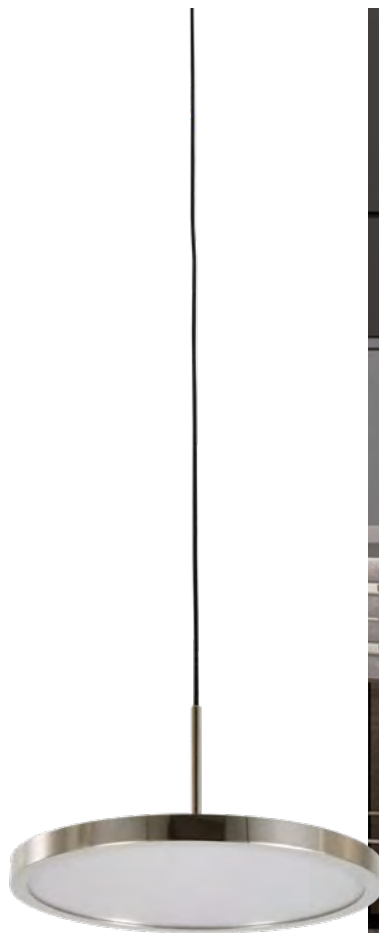

# NEWPORT

THE BEST LIGHT FOR LIFE

**Светильники серии 3510  
произведены для стильного  
и современного оформления  
интерьера!**

Серия подвесных светильников серии 3510 имеет разнообразное цветовое решение по оформлению основания. Они представлены в 4-х цветах : Nickel, Champagne gold, Black glossy и Brass. Лаконичным дополнением и украшением светильника служит диффузер из белого матового стекла диаметром 19 см.

Небольшая высота основания светильника, 9,6 см и круглая геометрическая форма, придают светильнику сдержанный образ, тем самым украшая со вкусом помещение.

Для освещения используется LED лента мощностью 9W 3100K 125Lm, которая, благодаря диффузеру мягко рассеивает свет в помещении или используется для подсветки определенной зоны.

Использовать светильники можно в композиции из нескольких штук с разной высотой.

Высота каждого светильника может регулироваться до максимальной длины в 2,5 метра.

**Лаконичная форма светильников подчеркнет вашу индивидуальность!**

## 3511/S

Подвесной светильник  
D190xH96

LED strip 8W 125Lm 3100K

IP 20 LED

ø80xH30  
12500

NEW COLLECTION