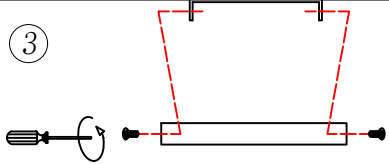

①

②

③

MODEL: 5253/A Gold
W280*E155*H230
G9:3PCS

- 1# Mounting Bracket 1pcs
- 2# Canopy 1pcs
- 3# Chain 1pcs
- 4# Lamp body 1pcs
- 5# E14 Lamp holder 3pcs
- 6# crystal 20pcs
- 7# Acrylic 20pcs

A	20PCS	C	
B	20PCS	D	