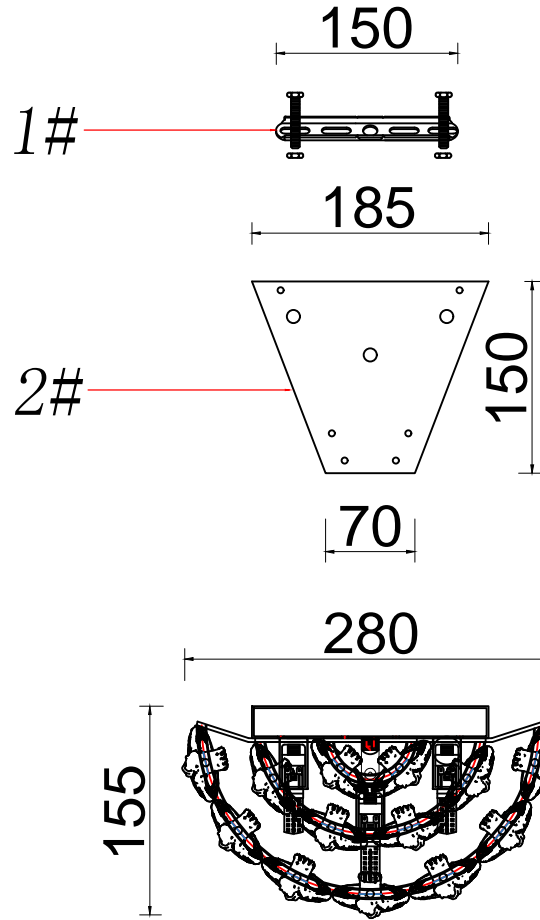

①

②

③

MODEL: 5253/A Gold
W280*E155*H230
G9:3PCS

- 1# Mounting Bracket 1pcs
- 2# Canopy 1pcs
- 3# Chain 1pcs
- 4# Lamp body 1pcs
- 5# E14 Lamp holder 3pcs
- 6# crystal 20pcs
- 7# Acrylic 20pcs

A	20PCS	C	
B	20PCS	D	