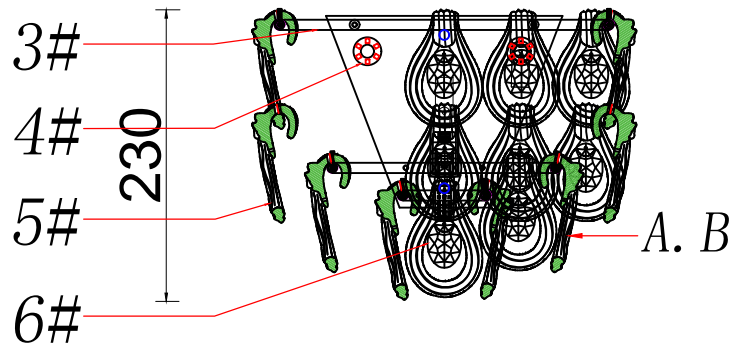

①

②

③

MODEL: 5253/A Gold
W280*E155*H230
G9:3PCS

- 1# Mounting Bracket 1pcs
- 2# Canopy 1pcs
- 3# Chain 1pcs
- 4# Lamp body 1pcs
- 5# E14 Lamp holder 3pcs
- 6# crystal 20pcs
- 7# Acrylic 20pcs

A	20PCS	C	
B	20PCS	D	