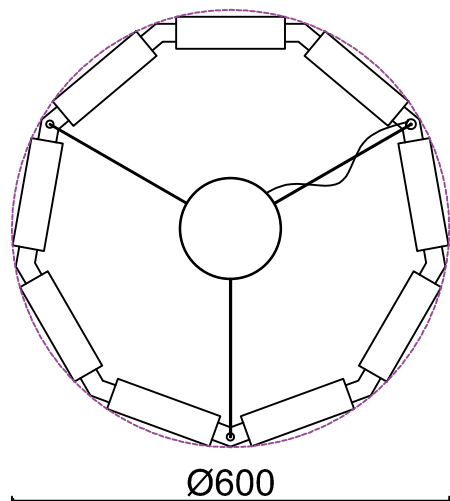

ST LUCE

умные световые решения

SL6021.403.54

Светильник
подвесной
LED 54W
3000K
4300Lm