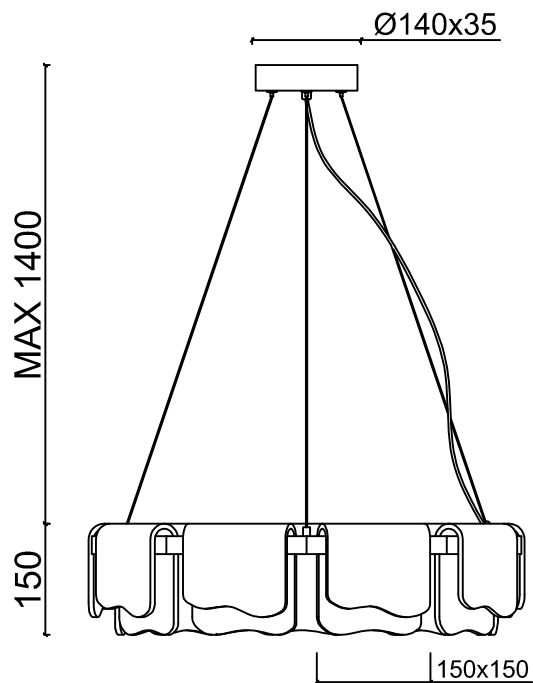

ST LUCE

умные световые решения

SL6021.403.54

Светильник
подвесной
LED 54W
3000K
4300Lm