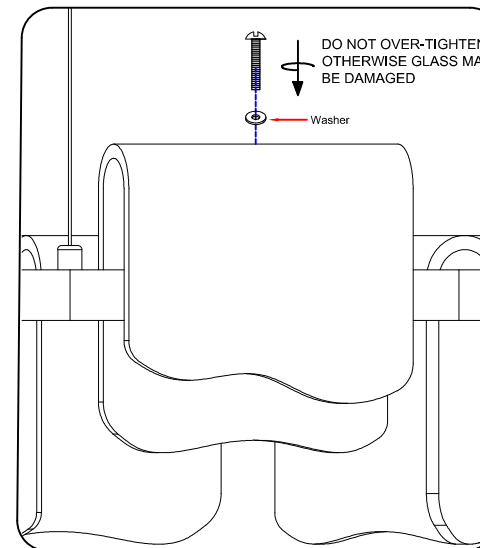

ST LUCE

умные световые решения

SL6021.403.54

Светильник
подвесной
LED 54W
3000K
4300Lm