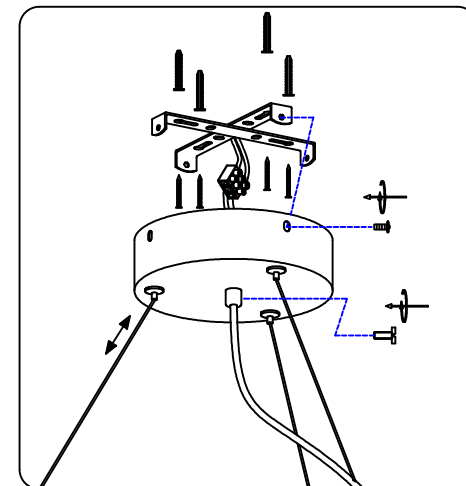

ST LUCE

умные световые решения

SL6021.403.54

Светильник
подвесной
LED 54W
3000K
4300Lm