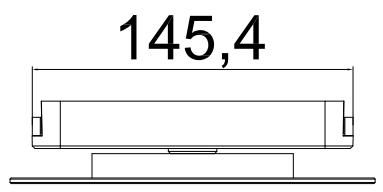

Ø164,5